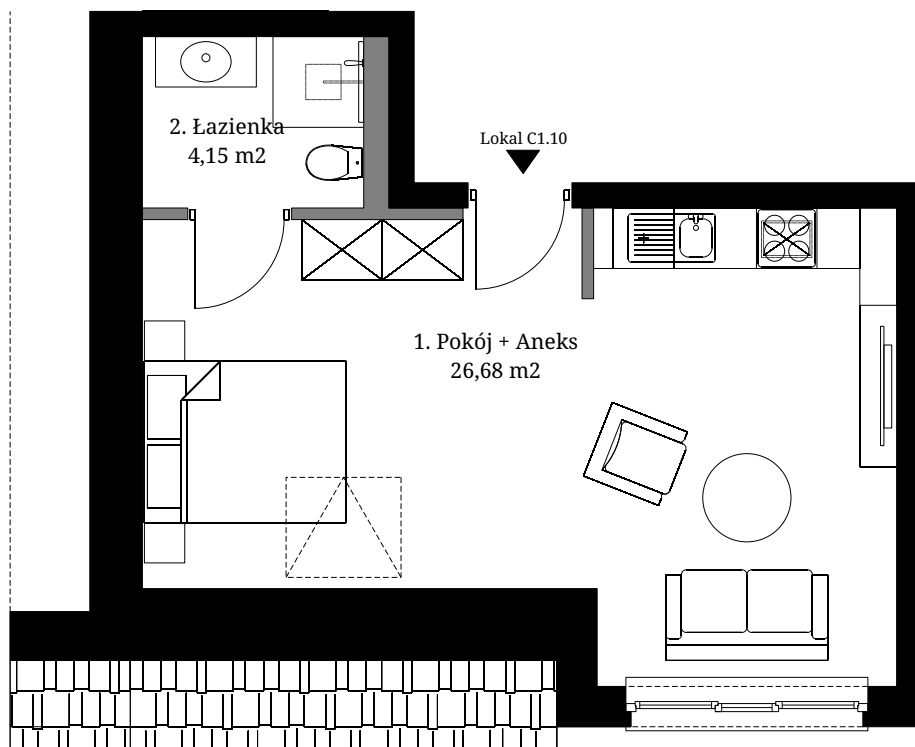

Seidorf

Mountain Resort  
— 1899 —

Powierzchnia wewnętrzna: 31,72 m<sup>2</sup>  
Powierzchnia użytkowa: 30,83 m<sup>2</sup>

1. Pokój + Aneks 26,68 m<sup>2</sup>  
2. Łazienka 4,15 m<sup>2</sup>

Powierzchnia pod ścianami demontowalnymi 0,89 m<sup>2</sup>

Lokalizacja lokali w obiekcie:

- Obrys lokalu C1.10
- Komunikacja ogólnodostępna
- Lokal usługowy 1

Rzut Piętra

Rzut Parteru

- Ściana z możliwością demontażu    - Ściana bez możliwości demontażu