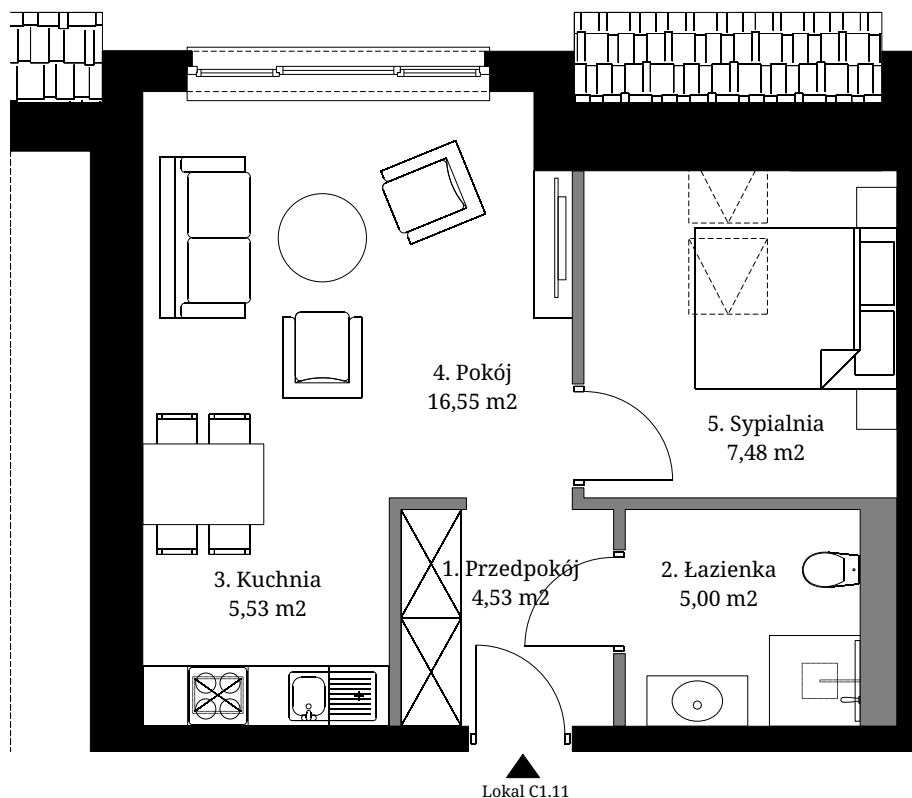

Seidorf

Mountain Resort

— 1899 —

Powierzchnia wewnętrzna: 41,10 m²
Powierzchnia użytkowa: 39,09 m²

1. Przedpokój	4,53 m ²
2. Łazienka	5,00 m ²
3. Kuchnia	5,53 m ²
4. Pokój	16,55 m ²
5. Sypialnia	7,48 m ²

Powierzchnia pod ścianami demontowanymi 2,01 m²

Lokalizacja lokali w obiekcie:

-  - Obrys lokalu C1.11
-  - Komunikacja ogólnodostępna
-  - Lokal usługowy 1

Rzut Piętra

Rzut Parteru

 - Ściana z możliwością demontażu

 - Ściana bez możliwości demontażu