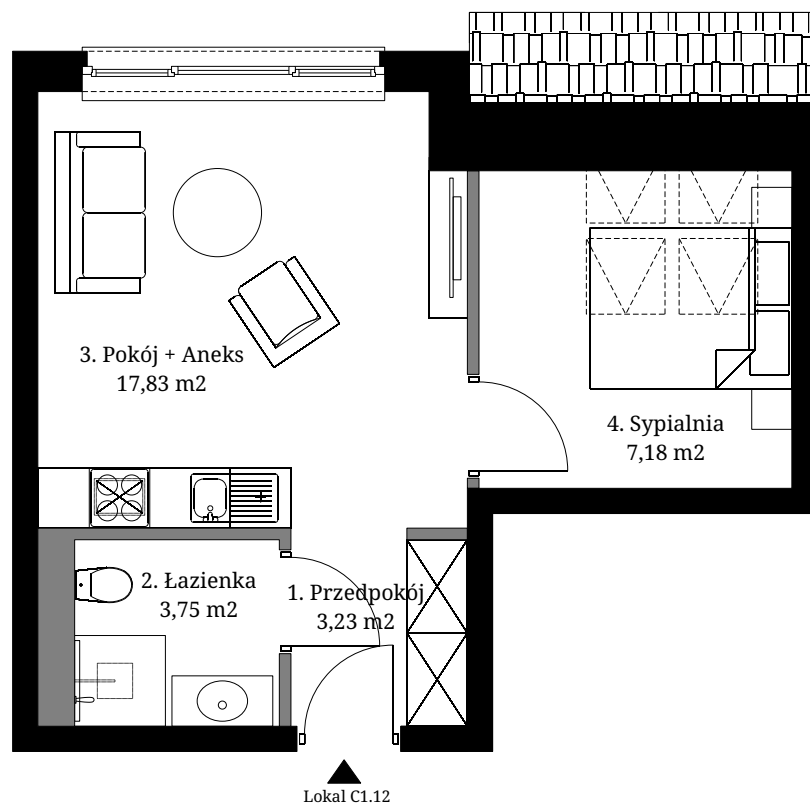

Seidorf

Mountain Resort

— 1899 —

Powierzchnia wewnętrzna: 33,50 m²
 Powierzchnia użytkowa: 31,99 m²

1. Przedpokój	3,23 m ²
2. Łazienka	3,75 m ²
3. Pokój + Aneks	17,83 m ²
4. Sypialnia	7,18 m ²

Powierzchnia pod ścianami demontowalnymi: 1,51 m²

Lokalizacja lokali w obiekcie:

- Obrys lokalu C1.12
- Komunikacja ogólnodostępna
- Lokal usługowy 1

Rzut Piętra

Rzut Parteru

- Ściana z możliwością demontażu

- Ściana bez możliwości demontażu