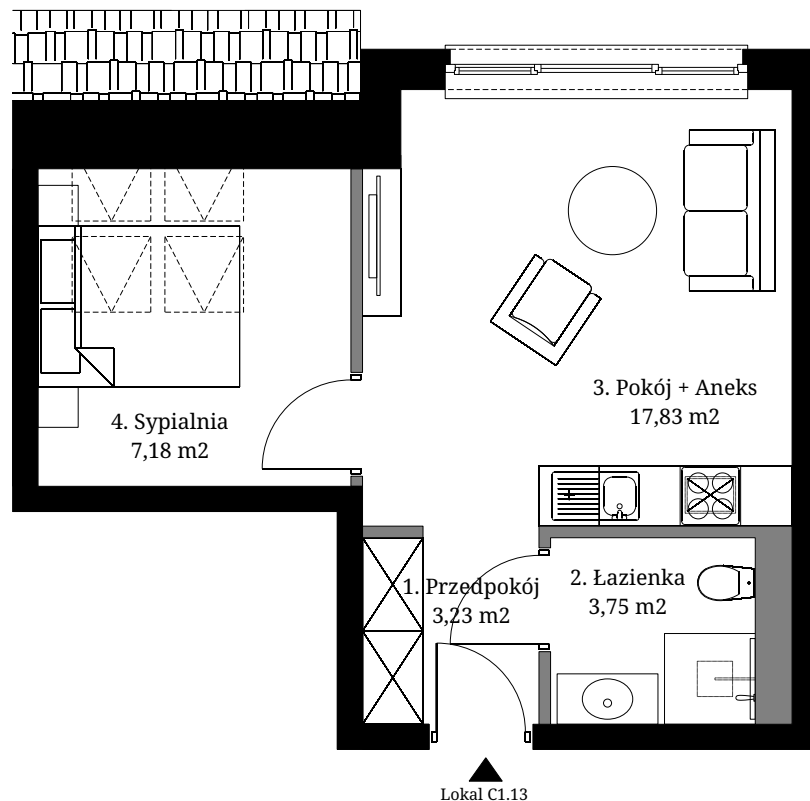

Seidorf

Mountain Resort

— 1899 —

Powierzchnia wewnętrzna: 33,50 m²
 Powierzchnia użytkowa: 31,99 m²

1. Przedpokój	3,23 m ²
2. Łazienka	3,75 m ²
3. Pokój + Aneks	17,83 m ²
4. Sypialnia	7,18 m ²

Powierzchnia pod ścianami demontowalnymi: 1,51 m²

Lokalizacja lokali w obiekcie:

- Obrys lokalu C1.13
- Komunikacja ogólnodostępna
- Lokal usługowy 1

Rzut Piętra

Rzut Parteru

- Ściana z możliwością demontażu

- Ściana bez możliwości demontażu