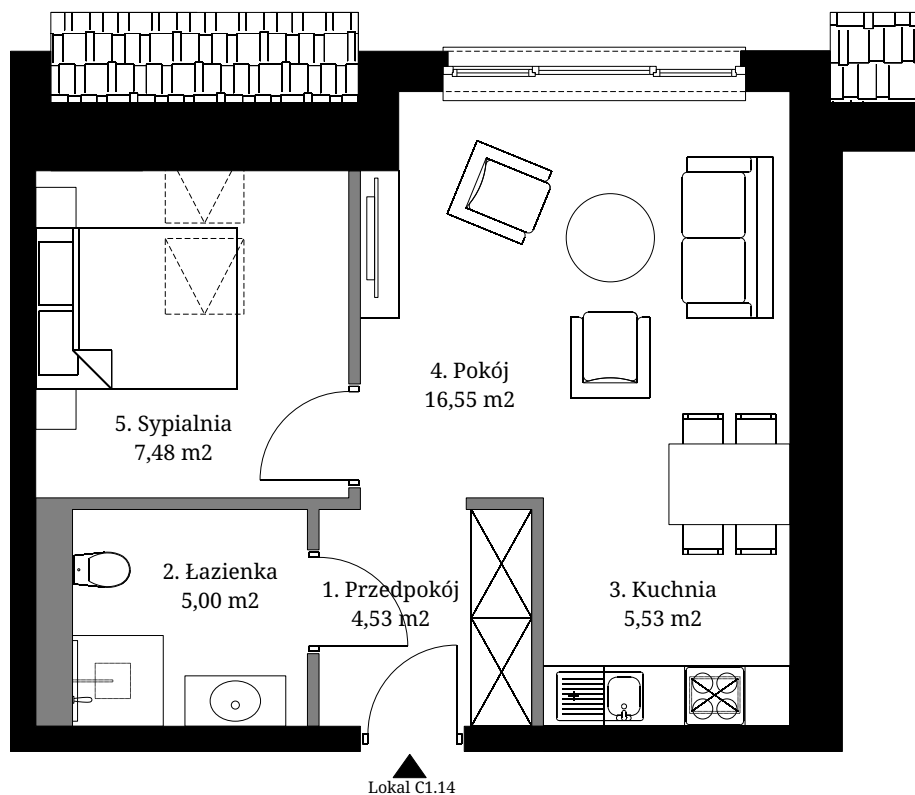

Seidorf

Mountain Resort

— 1899 —

Powierzchnia wewnętrzna: 41,10 m²
 Powierzchnia użytkowa: 39,09 m²

1. Przedpokój	4,53 m ²
2. Łazienka	5,00 m ²
3. Kuchnia	5,53 m ²
4. Pokój	16,55 m ²
5. Sypialnia	7,48 m ²

Powierzchnia pod ścianami demontowalnymi 2,01 m²

Lokalizacja lokali w obiekcie:

- Obrys lokalu C1.14
- Komunikacja ogólnodostępna
- Lokal usługowy 1

Rzut Piętra

Rzut Parteru

- Ściana z możliwością demontażu

- Ściana bez możliwości demontażu