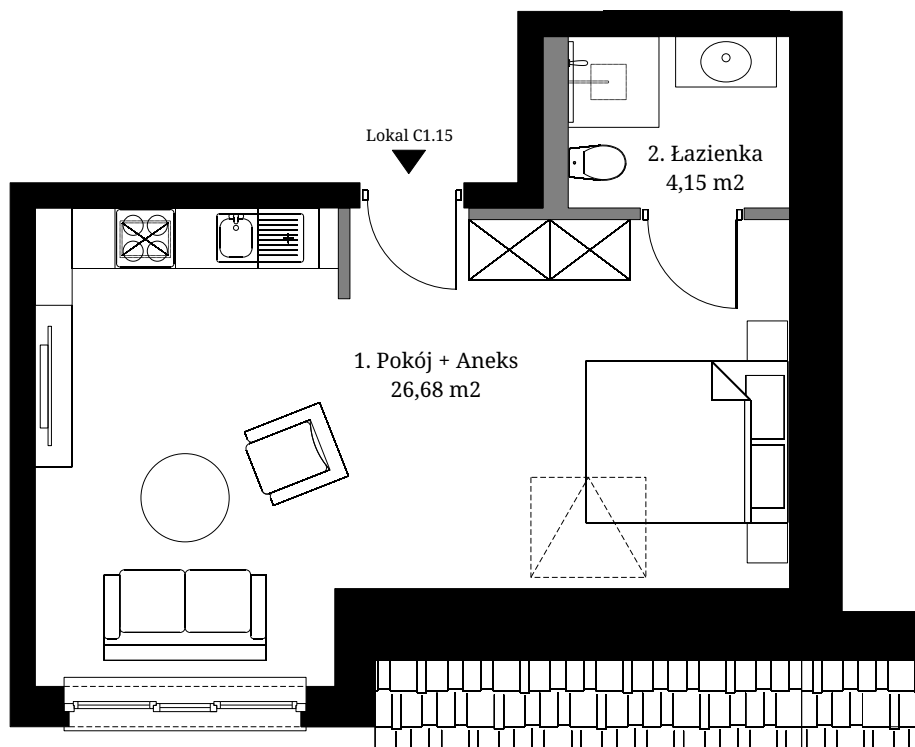

Seidorf

Mountain Resort

— 1899 —

Powierzchnia wewnętrzna: 31,72 m²
 Powierzchnia użytkowa: 30,83 m²

1. Pokój + Aneks 26,68 m²
 2. Łazienka 4,15 m²

Powierzchnia pod ścianami
 demontowanymi 0,89 m²

Lokalizacja lokali w obiekcie:

- Obrys lokalu C1.15
- Komunikacja ogólnodostępna
- Lokal usługowy 1

Rzut Piętra

Rzut Parteru

- Ściana z możliwością demontażu

- Ściana bez możliwości demontażu