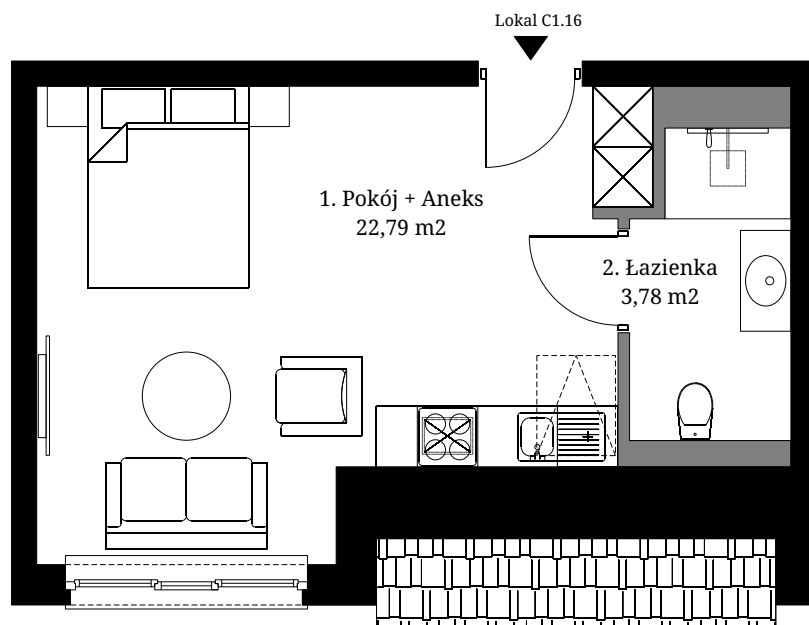

Seidorf

Mountain Resort

— 1899 —

Powierzchnia wewnętrzna: 27,50 m²
 Powierzchnia użytkowa: 26,57 m²

1. Pokój + Aneks 22,79 m²
 2. Łazienka 3,78 m²

Powierzchnia pod ścianami
 demontowalnymi 0,93 m²

Lokalizacja lokali w obiekcie:

- Obrys lokalu C1.16
- Komunikacja ogólnodostępna
- Lokal usługowy 1

Rzut Piętra

Rzut Parteru

- Ściana z możliwością demontażu

- Ściana bez możliwości demontażu