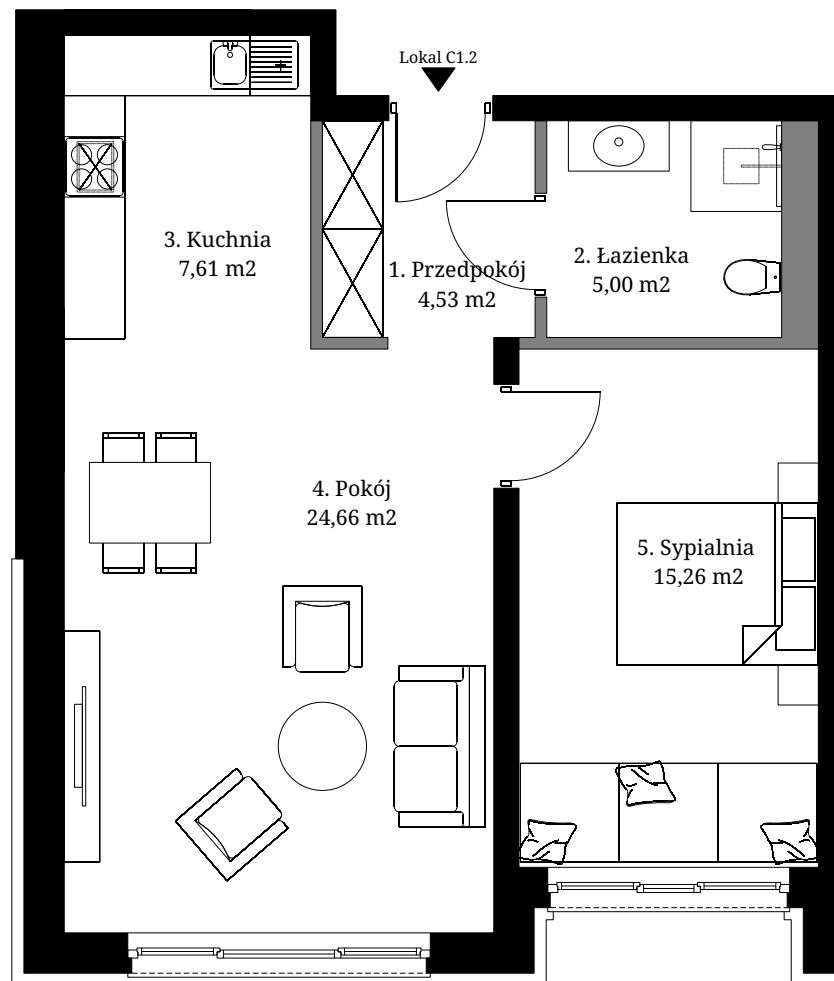

Seidorf

Mountain Resort

— 1899 —

Lokalizacja lokali w obiekcie:

-  - Obrys lokalu C1.2
-  - Komunikacja ogólnodostępna
-  - Lokal usługowy 1

Rzut Piętra

Rzut Parteru

Powierzchnia wewnętrzna: 58,77 m<sup>2</sup>  
 Powierzchnia użytkowa: 57,06 m<sup>2</sup>

1. Przedpokój	4,53 m <sup>2</sup>
2. Łazienka	5,00 m <sup>2</sup>
3. Kuchnia	7,61 m <sup>2</sup>
4. Pokój	24,66 m <sup>2</sup>
5. Sypialnia	15,26 m <sup>2</sup>

Powierzchnia pod ścianami demontowalnymi 1,71 m<sup>2</sup>

 - Ściana z możliwością demontażu

 - Ściana bez możliwości demontażu