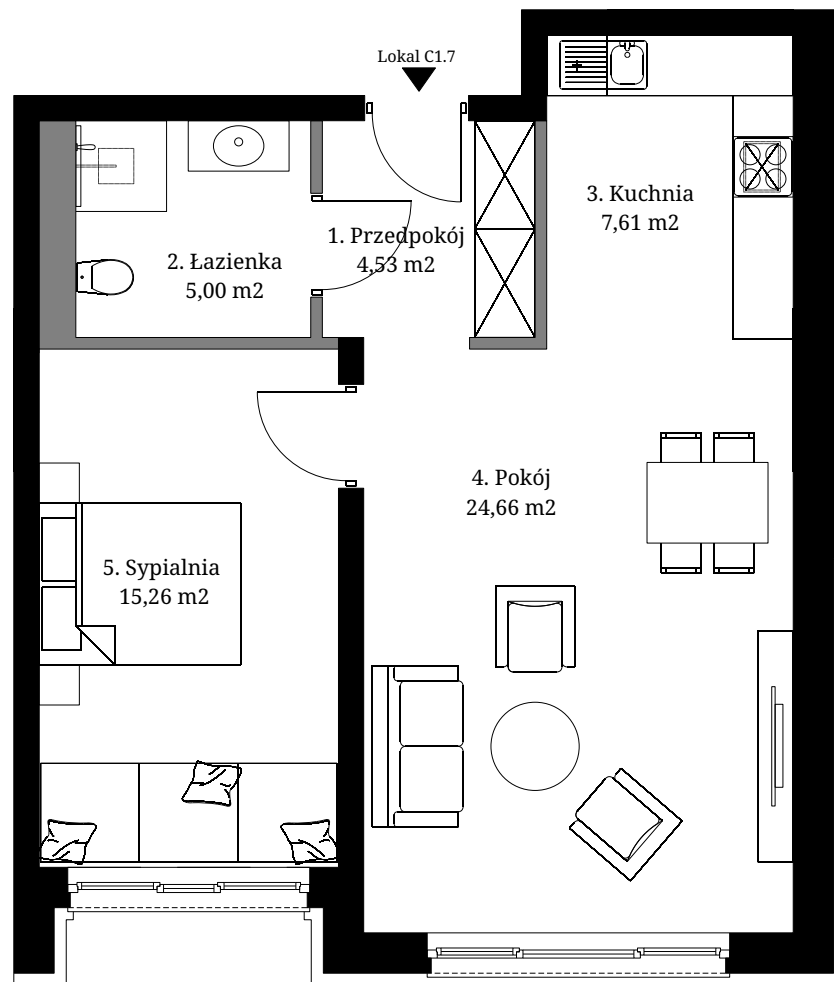

# Seidorf

Mountain Resort

— 1899 —

Lokalizacja lokali w obiekcie:

-  - Obrys lokalu C1.7
-  - Komunikacja ogólnodostępna
-  - Lokal usługowy 1

Rzut Piętra

Rzut Parteru

Powierzchnia wewnętrzna: 58,77 m<sup>2</sup>  
 Powierzchnia użytkowa: 57,06 m<sup>2</sup>

1. Przedpokój	4,53 m <sup>2</sup>
2. Łazienka	5,00 m <sup>2</sup>
3. Kuchnia	7,61 m <sup>2</sup>
4. Pokój	24,66 m <sup>2</sup>
5. Sypialnia	15,26 m <sup>2</sup>

Powierzchnia pod ścianami demontowalnymi 1,71 m<sup>2</sup>

 - Ściana z możliwością demontażu

 - Ściana bez możliwości demontażu