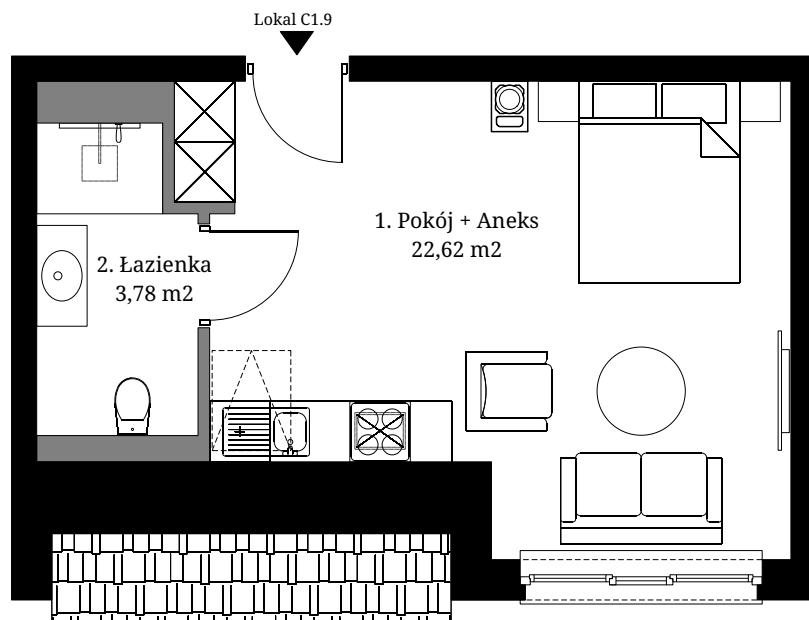

Seidorf

Mountain Resort

— 1899 —

Powierzchnia wewnętrzna: 27,33 m²
 Powierzchnia użytkowa: 26,40 m²

1. Pokój + Aneks 22,62 m²
 2. Łazienka 3,78 m²

Powierzchnia pod ścianami
 demontowanymi 0,93 m²

Lokalizacja lokali w obiekcie:

- Obrys lokalu C1.9
- Komunikacja ogólnodostępna
- Lokal usługowy 1

Rzut Piętra

Rzut Parteru

- Ściana z możliwością demontażu

- Ściana bez możliwości demontażu