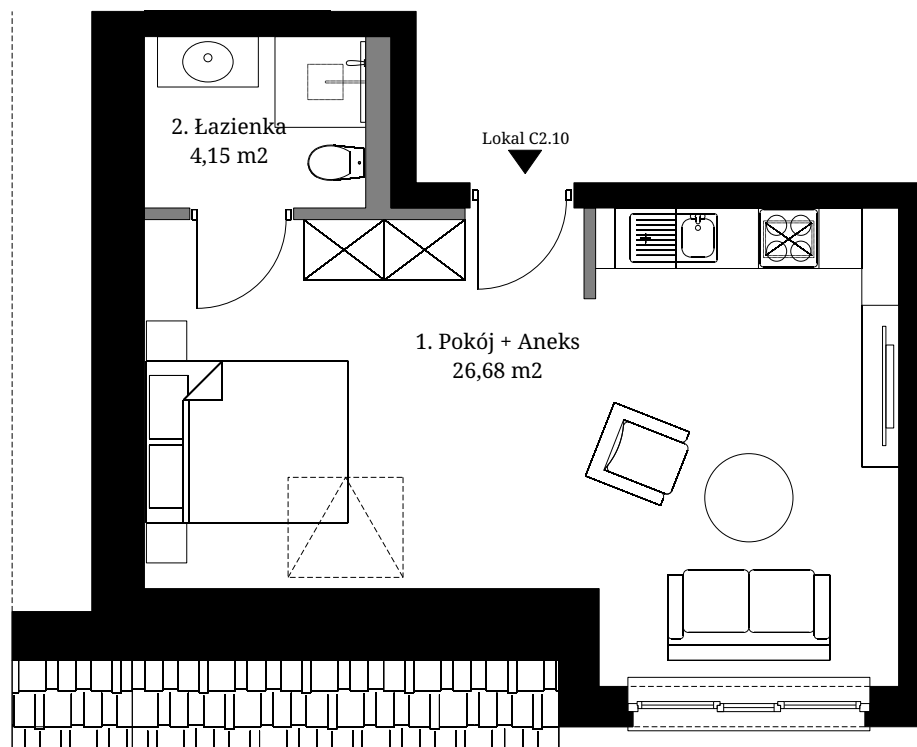

Seidorf

Mountain Resort

— 1899 —

Powierzchnia wewnętrzna: 31,72 m²
 Powierzchnia użytkowa: 30,83 m²

1. Pokój + Aneks 26,68 m²
 2. Łazienka 4,15 m²

Powierzchnia pod ścianami
 demontowalnymi 0,89 m²

Lokalizacja lokali w obiekcie:

- Obrys lokalu C2.10
- Komunikacja ogólnodostępna
- Lokal usługowy 1

Rzut Piętra

Rzut Parteru

- Ściana z możliwością demontażu

- Ściana bez możliwości demontażu