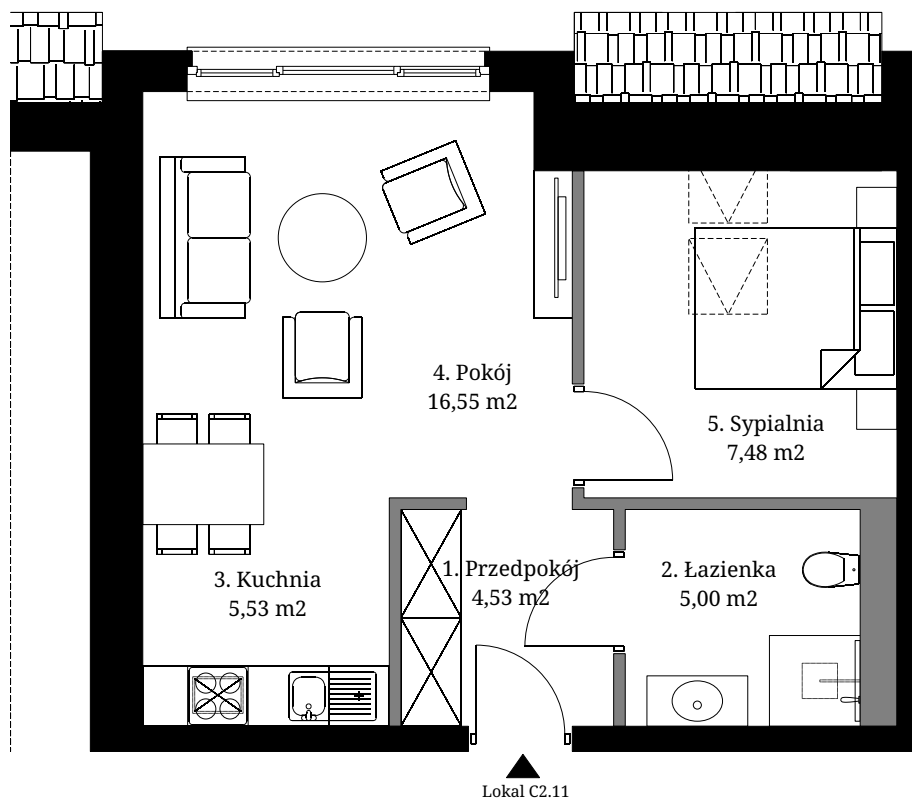

# Seidorf

Mountain Resort

— 1899 —

Powierzchnia wewnętrzna: 41,10 m<sup>2</sup>  
 Powierzchnia użytkowa: 39,09 m<sup>2</sup>

|               |                      |
|---------------|----------------------|
| 1. Przedpokój | 4,53 m <sup>2</sup>  |
| 2. Łazienka   | 5,00 m <sup>2</sup>  |
| 3. Kuchnia    | 5,53 m <sup>2</sup>  |
| 4. Pokój      | 16,55 m <sup>2</sup> |
| 5. Sypialnia  | 7,48 m <sup>2</sup>  |

Powierzchnia pod ścianami demontowanymi: 2,01 m<sup>2</sup>

Lokalizacja lokali w obiekcie:

- Obrys lokalu C2.11
- Komunikacja ogólnodostępna
- Lokal usługowy 1

Rzut Piętra

Rzut Parteru

- Ściana z możliwością demontażu

- Ściana bez możliwości demontażu