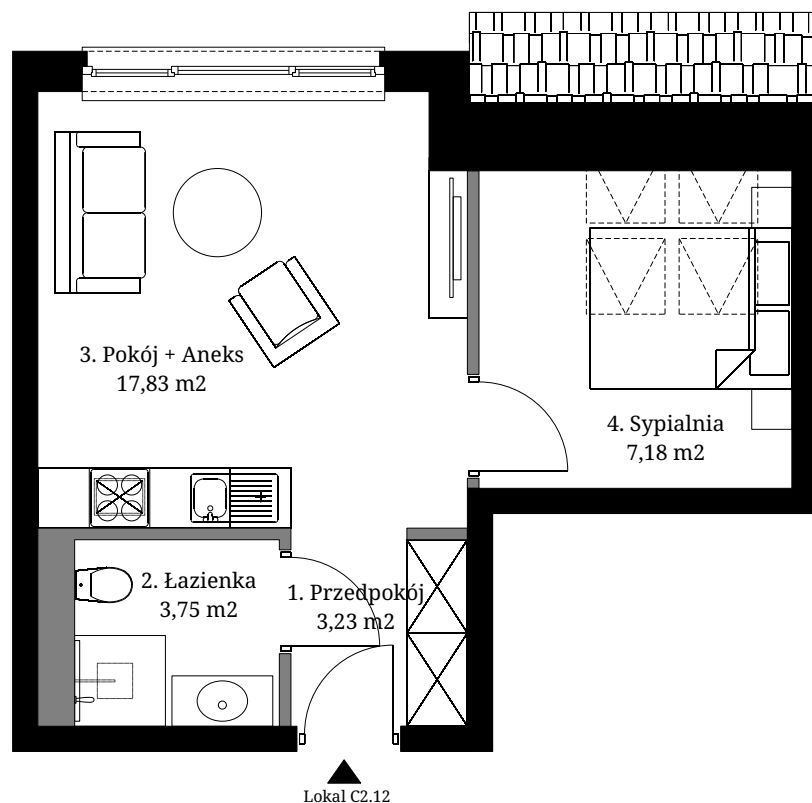

Seidorf

Mountain Resort

— 1899 —

Powierzchnia wewnętrzna: 33,50 m²
 Powierzchnia użytkowa: 31,99 m²

1. Przedpokój	3,23 m ²
2. Łazienka	3,75 m ²
3. Pokój + Aneks	17,83 m ²
4. Sypialnia	7,18 m ²

Powierzchnia pod ścianami demontowalnymi: 1,51 m²

Lokalizacja lokali w obiekcie:

- Obrys lokalu C2.12
- Komunikacja ogólnodostępna
- Lokal usługowy 1

Rzut Piętra

Rzut Parteru

- Ściana z możliwością demontażu

- Ściana bez możliwości demontażu