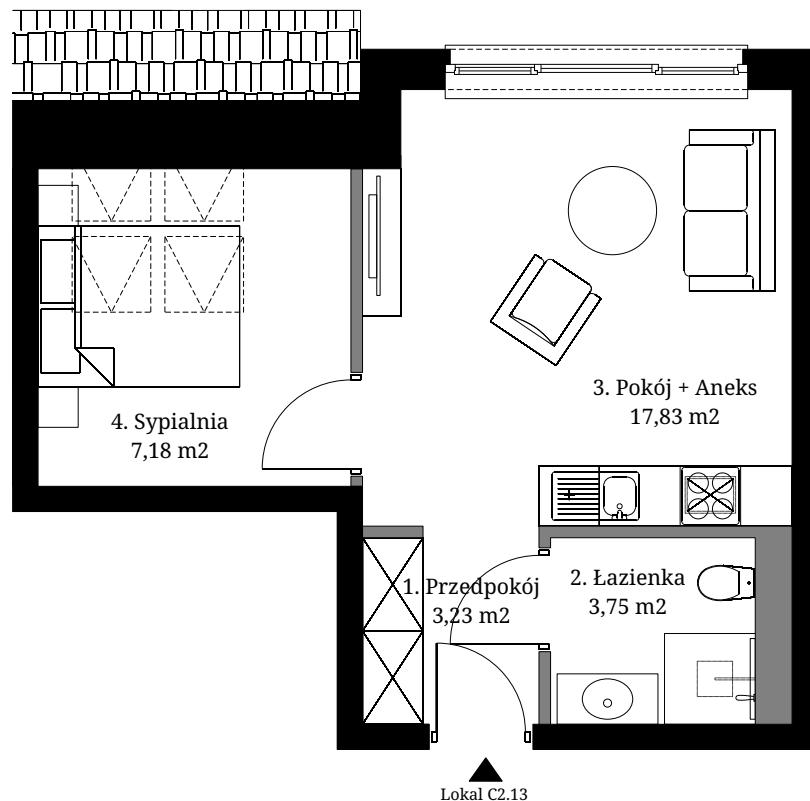

# Seidorf

Mountain Resort

— 1899 —

Powierzchnia wewnętrzna: 33,50 m<sup>2</sup>  
 Powierzchnia użytkowa: 31,99 m<sup>2</sup>

1. Przedpokój	3,23 m <sup>2</sup>
2. Łazienka	3,75 m <sup>2</sup>
3. Pokój + Aneks	17,83 m <sup>2</sup>
4. Sypialnia	7,18 m <sup>2</sup>

Powierzchnia pod ścianami demontowalnymi: 1,51 m<sup>2</sup>

Lokalizacja lokali w obiekcie:

-  - Obrys lokalu C2.13
-  - Komunikacja ogólnodostępna
-  - Lokal usługowy 1

Rzut Piętra

Rzut Parteru

 - Ściana z możliwością demontażu

 - Ściana bez możliwości demontażu