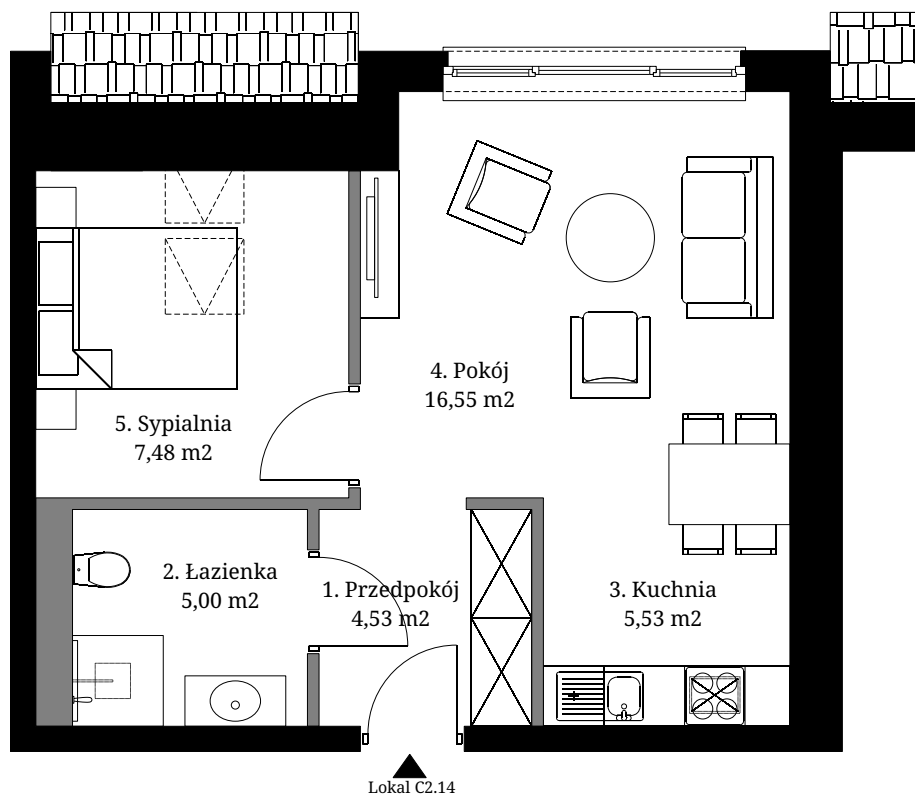

Seidorf

Mountain Resort

— 1899 —

Powierzchnia wewnętrzna: 41,10 m²
Powierzchnia użytkowa: 39,09 m²

1. Przedpokój	4,53 m ²
2. Łazienka	5,00 m ²
3. Kuchnia	5,53 m ²
4. Pokój	16,55 m ²
5. Sypialnia	7,48 m ²

Powierzchnia pod ścianami demontowalnymi 2,01 m²

Lokalizacja lokali w obiekcie:

-  - Obrys lokalu C2.14
-  - Komunikacja ogólnodostępna
-  - Lokal usługowy 1

Rzut Piętra

Rzut Parteru

 - Ściana z możliwością demontażu

 - Ściana bez możliwości demontażu