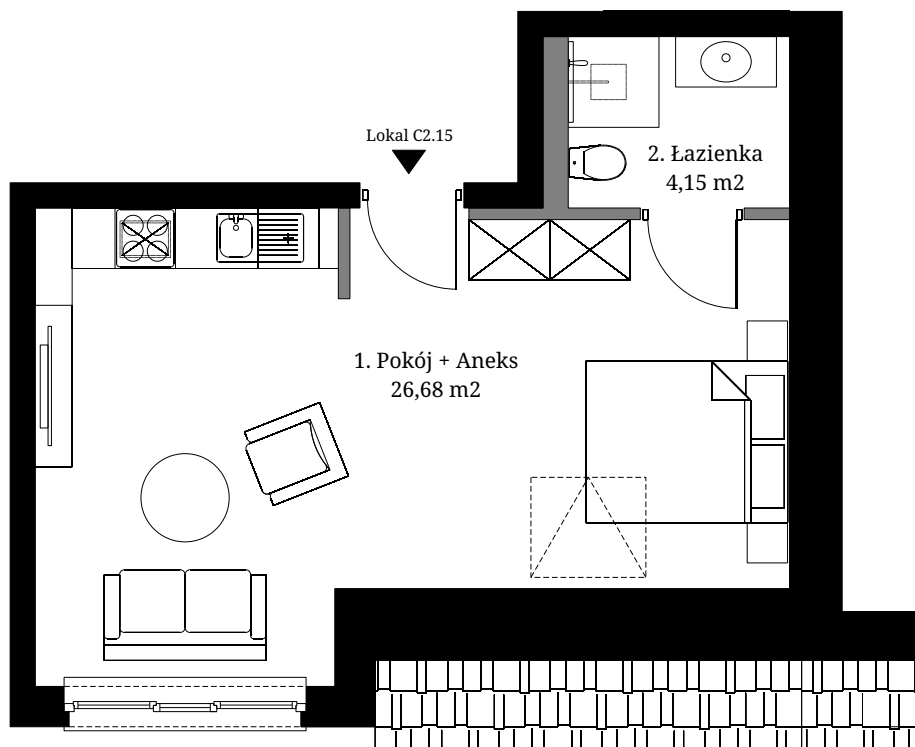

Seidorf

Mountain Resort

— 1899 —

Powierzchnia wewnętrzna: 31,72 m<sup>2</sup>  
 Powierzchnia użytkowa: 30,83 m<sup>2</sup>

1. Pokój + Aneks 26,68 m<sup>2</sup>  
 2. Łazienka 4,15 m<sup>2</sup>

Powierzchnia pod ścianami  
 demontowanymi 0,89 m<sup>2</sup>

Lokalizacja lokali w obiekcie:

- Obrys lokalu C2.15
- Komunikacja ogólnodostępna
- Lokal usługowy 1

Rzut Piętra

Rzut Parteru

- Ściana z możliwością demontażu    - Ściana bez możliwości demontażu