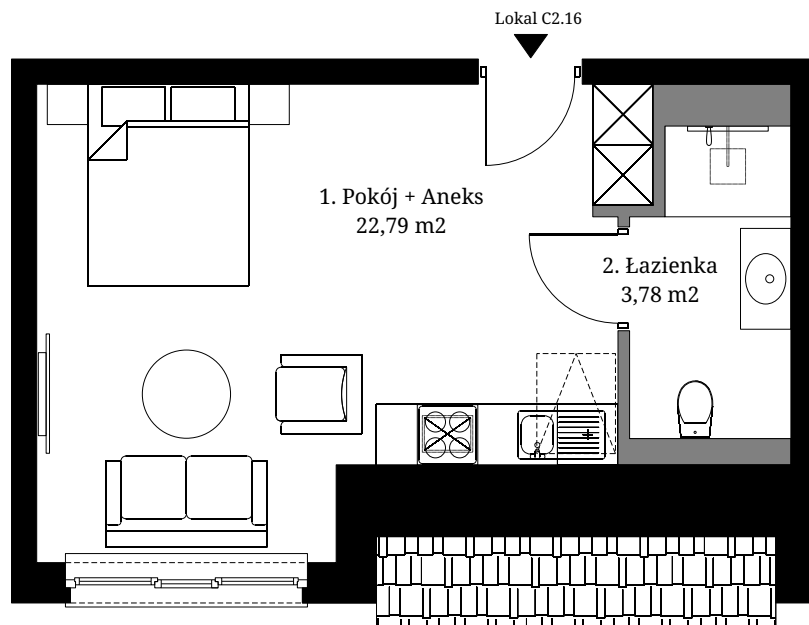

Seidorf

Mountain Resort

— 1899 —

Powierzchnia wewnętrzna: 27,50 m<sup>2</sup>  
 Powierzchnia użytkowa: 26,57 m<sup>2</sup>

1. Pokój + Aneks 22,79 m<sup>2</sup>  
 2. Łazienka 3,78 m<sup>2</sup>

Powierzchnia pod ścianami  
 demontowanymi 0,93 m<sup>2</sup>

Lokalizacja lokali w obiekcie:

- Obrys lokalu C2.16
- Komunikacja ogólnodostępna
- Lokal usługowy 1

Rzut Piętra

Rzut Parteru

- Ściana z możliwością demontażu

- Ściana bez możliwości demontażu