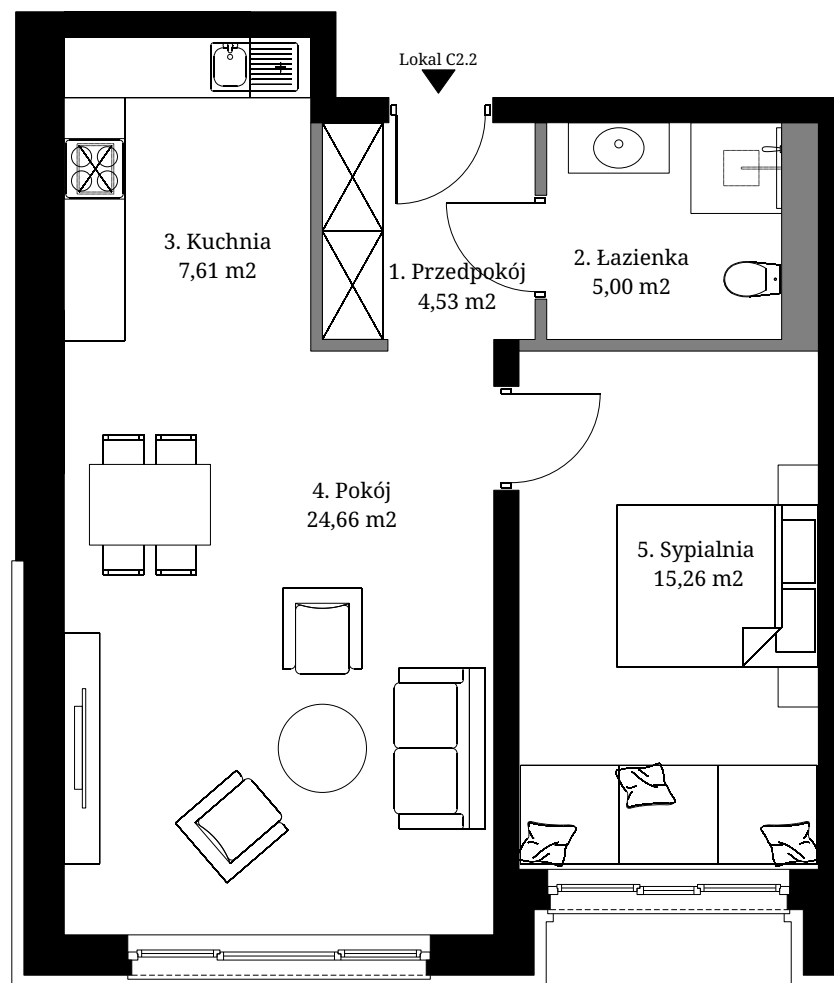

Seidorf

Mountain Resort

— 1899 —

Lokalizacja lokali w obiekcie:

-  - Obrys lokalu C2.2
-  - Komunikacja ogólnodostępna
-  - Lokal usługowy 1

Rzut Piętra

Rzut Parteru

Powierzchnia wewnętrzna: 58,77 m²
 Powierzchnia użytkowa: 57,06 m²

1. Przedpokój	4,53 m ²
2. Łazienka	5,00 m ²
3. Kuchnia	7,61 m ²
4. Pokój	24,66 m ²
5. Sypialnia	15,26 m ²

Powierzchnia pod ścianami demontowalnymi 1,71 m²

 - Ściana z możliwością demontażu

 - Ściana bez możliwości demontażu