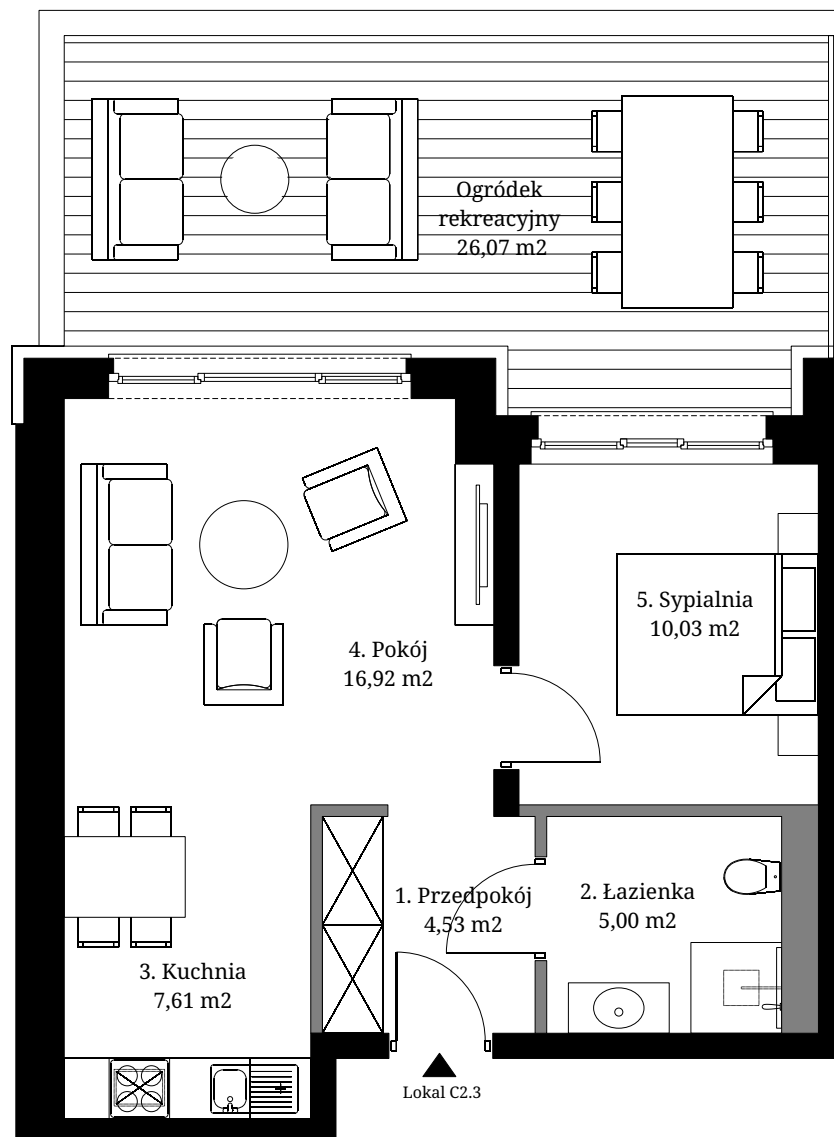

Seidorf

Mountain Resort

— 1899 —

Lokalizacja lokali w obiekcie:

-  - Obrys lokalu C2.3
-  - Komunikacja ogólnodostępna
-  - Lokal usługowy 1

Rzut Piętra

Rzut Parteru

Powierzchnia wewnętrzna: 45,80 m<sup>2</sup>  
 Powierzchnia użytkowa: 44,09 m<sup>2</sup>

1. Przedpokój	4,53 m <sup>2</sup>
2. Łazienka	5,00 m <sup>2</sup>
3. Kuchnia	7,61 m <sup>2</sup>
4. Pokój	16,92 m <sup>2</sup>
5. Sypialnia	10,03 m <sup>2</sup>

Powierzchnia pod ścianami demontowalnymi: 1,71 m<sup>2</sup>  
 Powierzchnia ogródka rekreacyjnego: 26,07 m<sup>2</sup>

 - Ściana z możliwością demontażu

 - Ściana bez możliwości demontażu