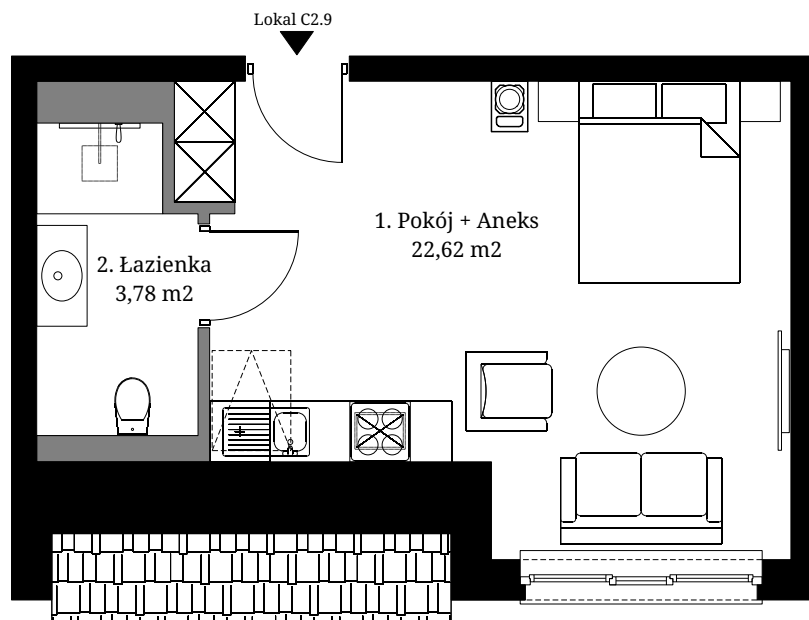

Seidorf

Mountain Resort

— 1899 —

Powierzchnia wewnętrzna: 27,33 m²
 Powierzchnia użytkowa: 26,40 m²

1. Pokój + Aneks 22,62 m²
 2. Łazienka 3,78 m²

Powierzchnia pod ścianami
 demontowanymi 0,93 m²

Lokalizacja lokali w obiekcie:

- Obrys lokalu C2.9
- Komunikacja ogólnodostępna
- Lokal usługowy 1

Rzut Piętra

Rzut Parteru

- Ściana z możliwością demontażu

- Ściana bez możliwości demontażu