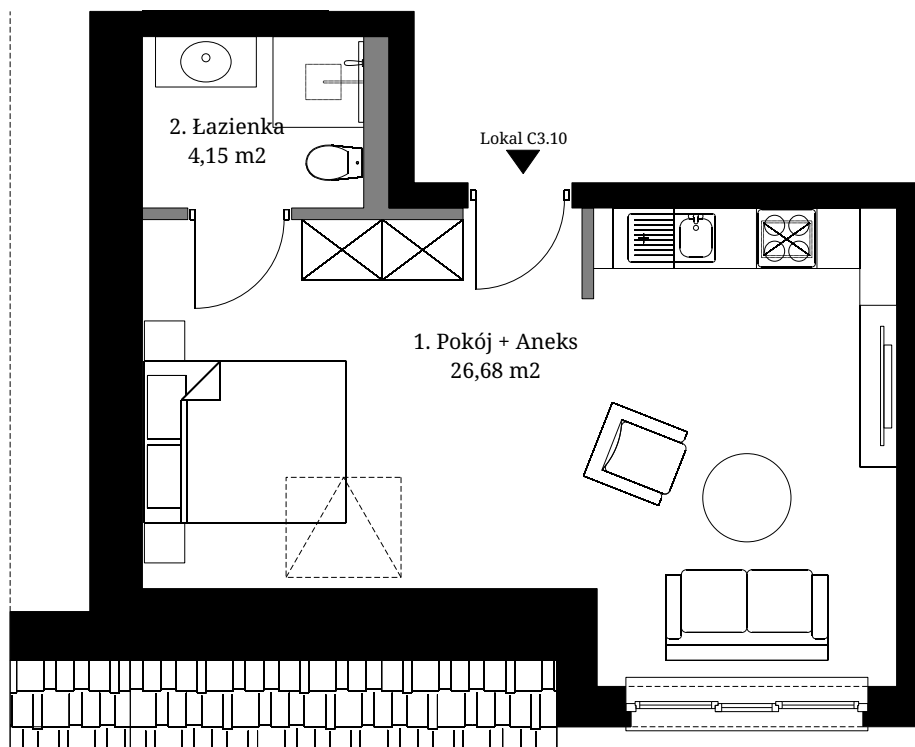

Seidorf

Mountain Resort

— 1899 —

Powierzchnia wewnętrzna: 31,72 m²
 Powierzchnia użytkowa: 30,83 m²

1. Pokój + Aneks 26,68 m²
 2. Łazienka 4,15 m²

Powierzchnia pod ścianami demontowalnymi 0,89 m²

Lokalizacja lokali w obiekcie:

- Obrys lokalu C3.10
- Komunikacja ogólnodostępna
- Lokal usługowy 1

Rzut Piętra

Rzut Parteru

- Ściana z możliwością demontażu - Ściana bez możliwości demontażu