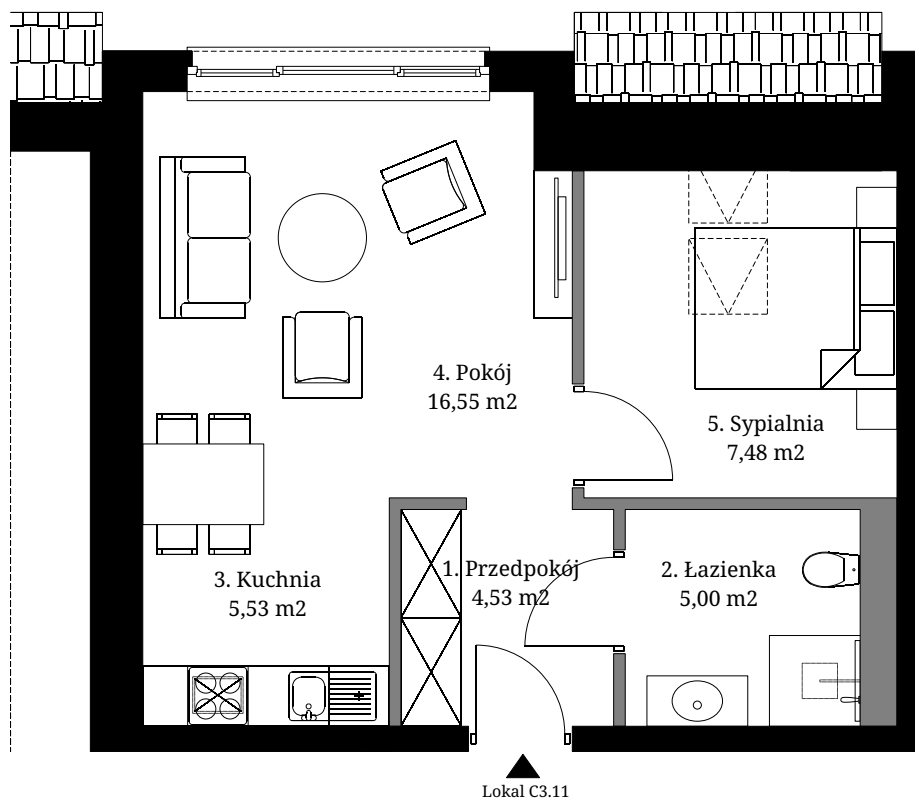

Seidorf

Mountain Resort

— 1899 —

Powierzchnia wewnętrzna: 41,10 m²
Powierzchnia użytkowa: 39,09 m²

1. Przedpokój	4,53 m ²
2. Łazienka	5,00 m ²
3. Kuchnia	5,53 m ²
4. Pokój	16,55 m ²
5. Sypialnia	7,48 m ²

Powierzchnia pod ścianami
demontowalnymi 2,01 m²

Lokalizacja lokali w obiekcie:

- Obrys lokalu C3.11
- Komunikacja ogólnodostępna
- Lokal usługowy 1

Rzut Piętra

Rzut Parteru