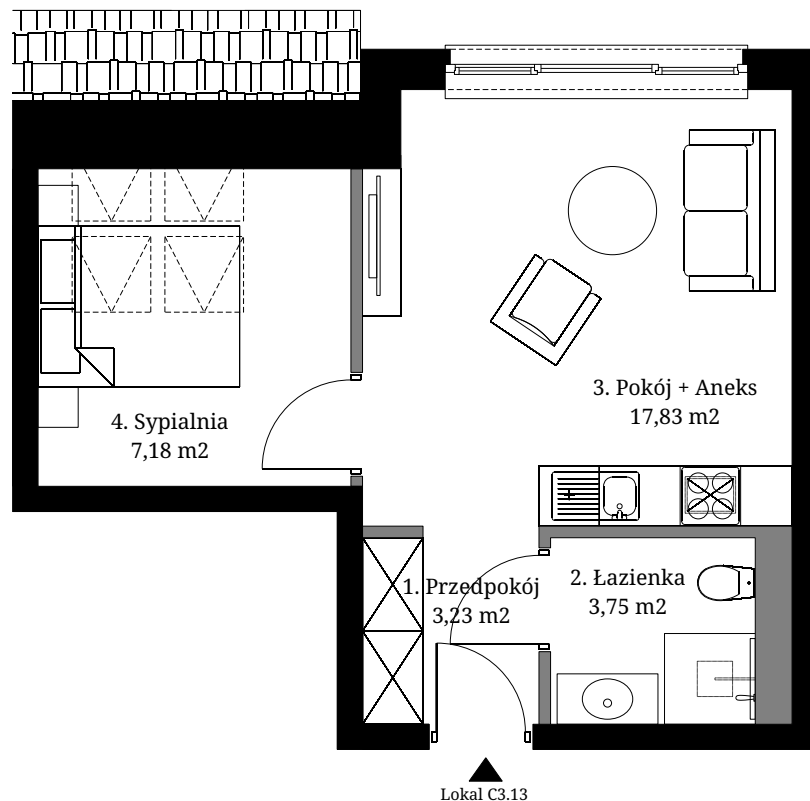

Seidorf

Mountain Resort

— 1899 —

Powierzchnia wewnętrzna: 33,50 m²
 Powierzchnia użytkowa: 31,99 m²

1. Przedpokój	3,23 m ²
2. Łazienka	3,75 m ²
3. Pokój + Aneks	17,83 m ²
4. Sypialnia	7,18 m ²

Powierzchnia pod ścianami demontowalnymi: 1,51 m²

Lokalizacja lokali w obiekcie:

- Obrys lokalu C3.13
- Komunikacja ogólnodostępna
- Lokal usługowy 1

Rzut Piętra

Rzut Parteru

- Ściana z możliwością demontażu

- Ściana bez możliwości demontażu