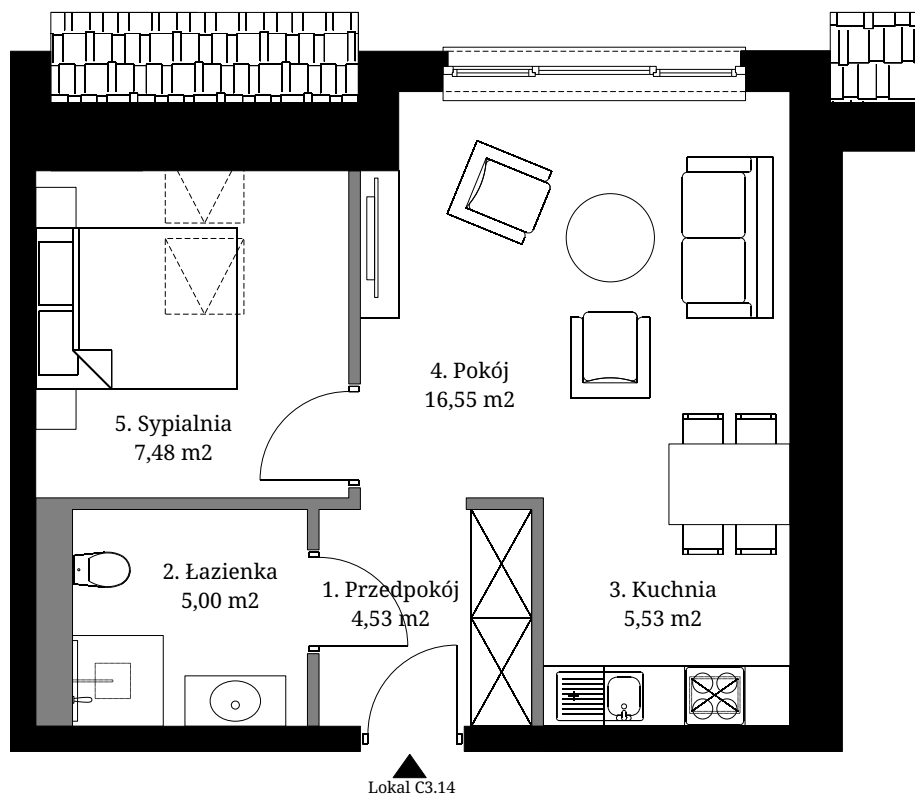

Seidorf

Mountain Resort

— 1899 —

Powierzchnia wewnętrzna: 41,10 m²
Powierzchnia użytkowa: 39,09 m²

1. Przedpokój	4,53 m ²
2. Łazienka	5,00 m ²
3. Kuchnia	5,53 m ²
4. Pokój	16,55 m ²
5. Sypialnia	7,48 m ²

Powierzchnia pod ścianami demontowalnymi 2,01 m²

Lokalizacja lokali w obiekcie:

- Obrys lokalu C3.14
- Komunikacja ogólnodostępna
- Lokal usługowy 1

Rzut Piętra

Rzut Parteru

- Ściana z możliwością demontażu

- Ściana bez możliwości demontażu