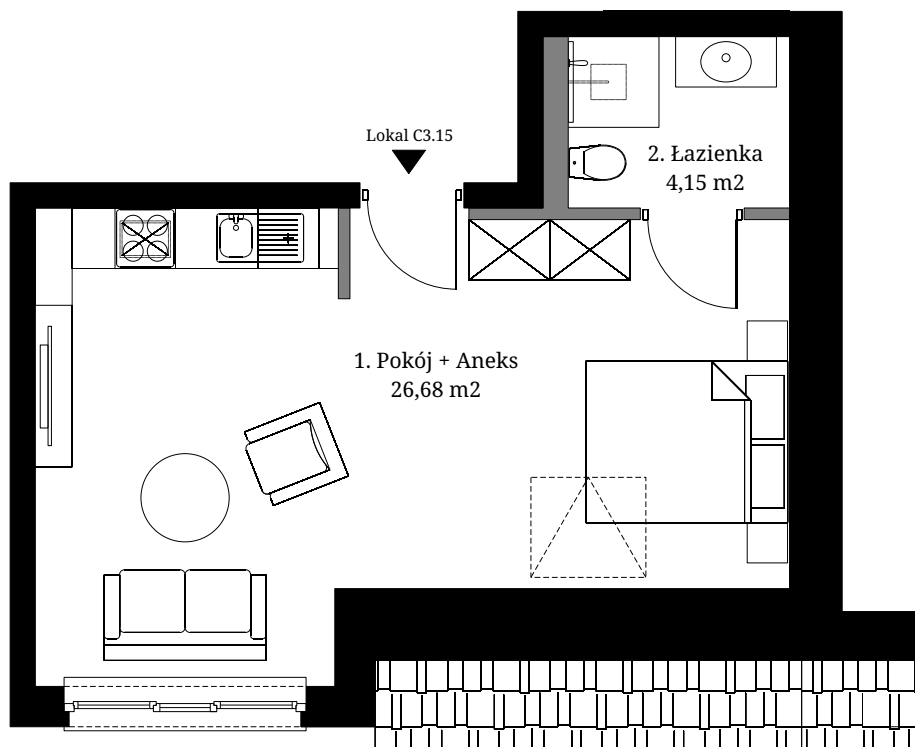

Seidorf

Mountain Resort

— 1899 —

Powierzchnia wewnętrzna: 31,72 m²
 Powierzchnia użytkowa: 30,83 m²

1. Pokój + Aneks 26,68 m²
 2. Łazienka 4,15 m²

Powierzchnia pod ścianami
 demontowalnymi 0,89 m²

Lokalizacja lokali w obiekcie:

- Obrys lokalu C3.15
- Komunikacja ogólnodostępna
- Lokal usługowy 1

Rzut Piętra

Rzut Parteru

- Ściana z możliwością demontażu - Ściana bez możliwości demontażu