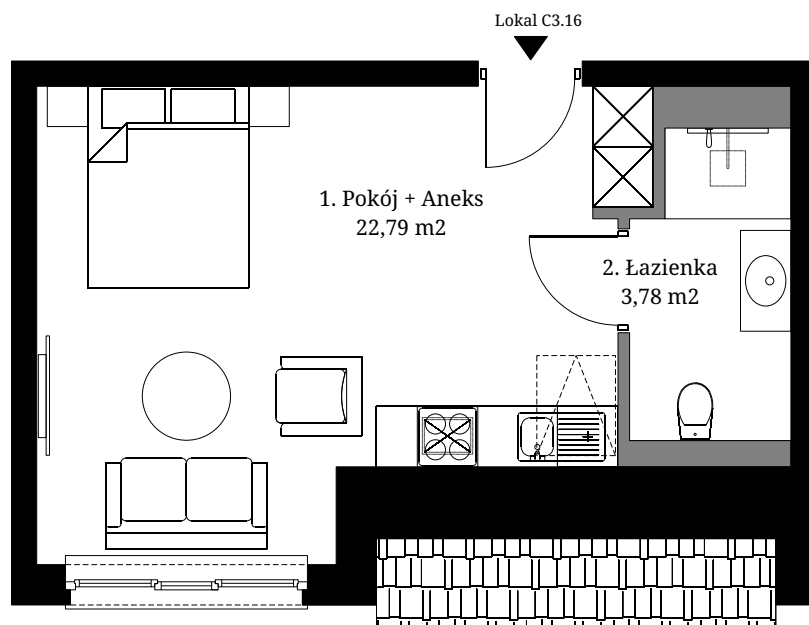

# Seidorf

Mountain Resort

— 1899 —

Powierzchnia wewnętrzna: 27,50 m<sup>2</sup>  
 Powierzchnia użytkowa: 26,57 m<sup>2</sup>

1. Pokój + Aneks 22,79 m<sup>2</sup>  
 2. Łazienka 3,78 m<sup>2</sup>

Powierzchnia pod ścianami  
 demontowanymi 0,93 m<sup>2</sup>

Lokalizacja lokali w obiekcie:

-  - Obrys lokalu C3.16
-  - Komunikacja ogólnodostępna
-  - Lokal usługowy 1

Rzut Piętra

Rzut Parteru

 - Ściana z możliwością demontażu

 - Ściana bez możliwości demontażu