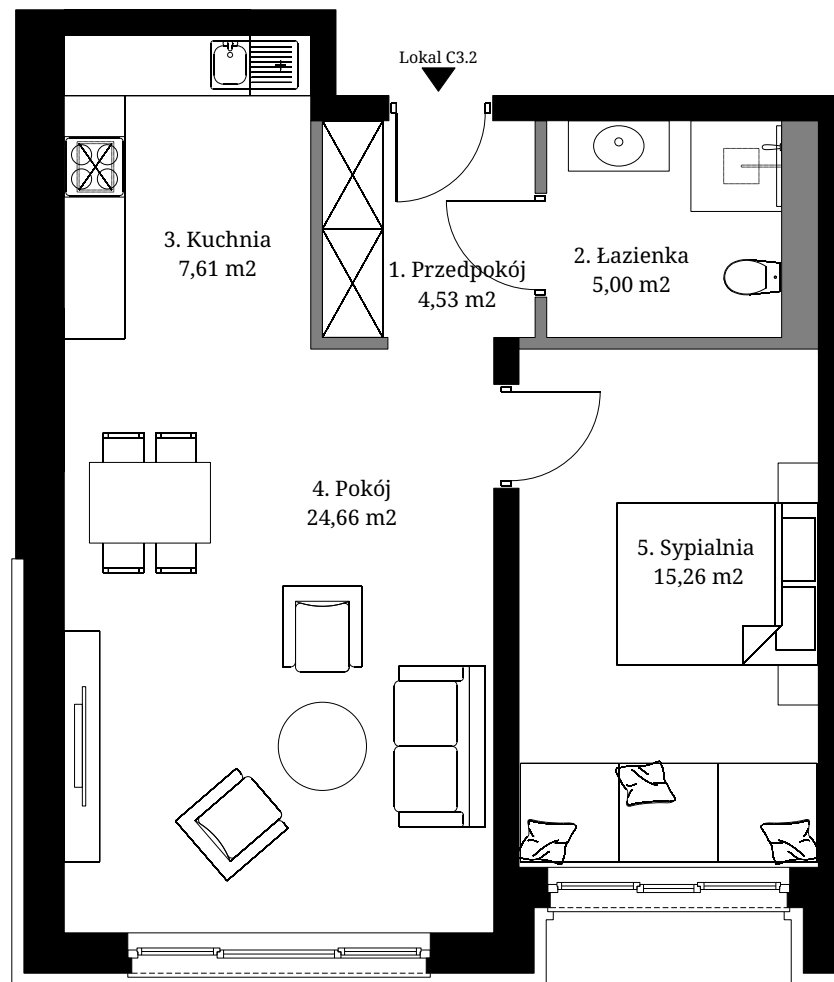

Seidorf

Mountain Resort

— 1899 —

Lokalizacja lokali w obiekcie:

- Obrys lokalu C3.2
- Komunikacja ogólnodostępna
- Lokal usługowy 1

Rzut Piętra

Rzut Parteru

Powierzchnia wewnętrzna: 58,77 m<sup>2</sup>  
 Powierzchnia użytkowa: 57,06 m<sup>2</sup>

1. Przedpokój	4,53 m <sup>2</sup>
2. Łazienka	5,00 m <sup>2</sup>
3. Kuchnia	7,61 m <sup>2</sup>
4. Pokój	24,66 m <sup>2</sup>
5. Sypialnia	15,26 m <sup>2</sup>

Powierzchnia pod ścianami demontowalnymi 1,71 m<sup>2</sup>

- Ściana z możliwością demontażu

- Ściana bez możliwości demontażu