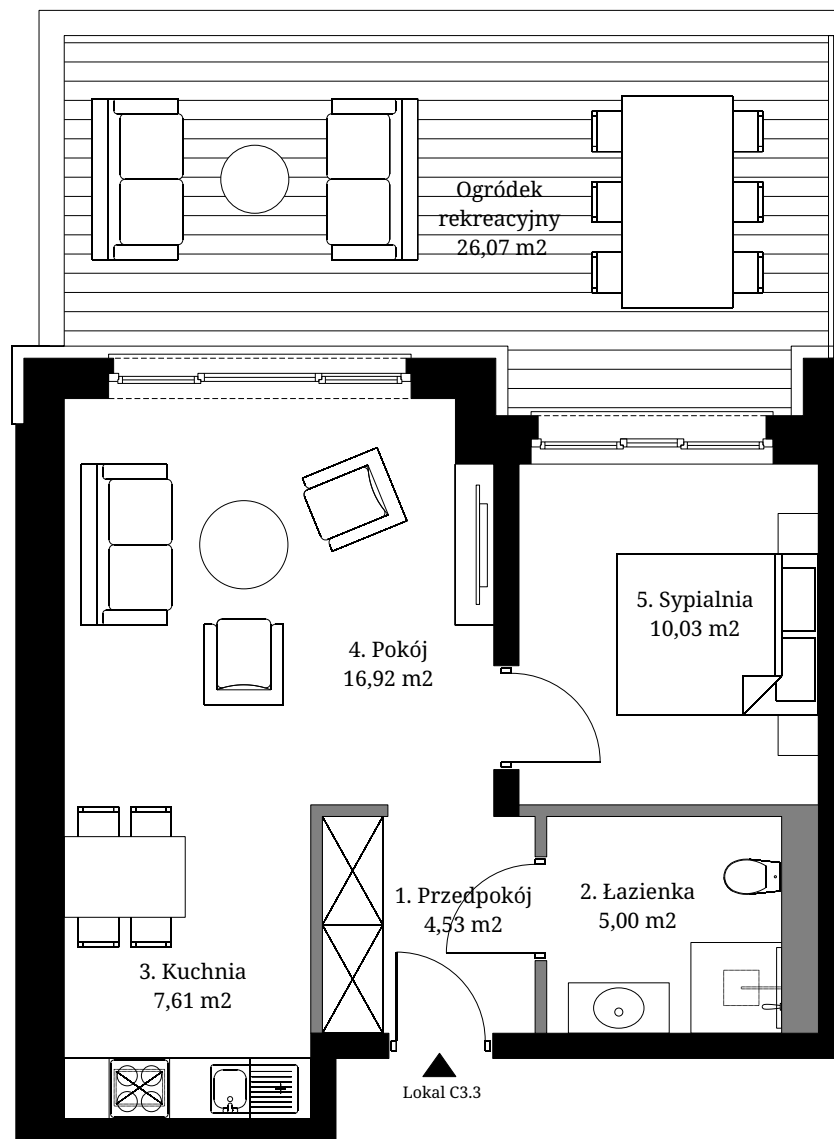

Seidorf

Mountain Resort

— 1899 —

Lokalizacja lokali w obiekcie:

-  - Obrys lokalu C3.3
-  - Komunikacja ogólnodostępna
-  - Lokal usługowy 1

Rzut Piętra

Rzut Parteru

Powierzchnia wewnętrzna: 45,80 m²

Powierzchnia użytkowa: 44,09 m²

1. Przedpokój	4,53 m ²
2. Łazienka	5,00 m ²
3. Kuchnia	7,61 m ²
4. Pokój	16,92 m ²
5. Sypialnia	10,03 m ²

Powierzchnia pod ścianami demontowalnymi 1,71 m²

Powierzchnia ogródka rekreacyjnego 26,07 m²