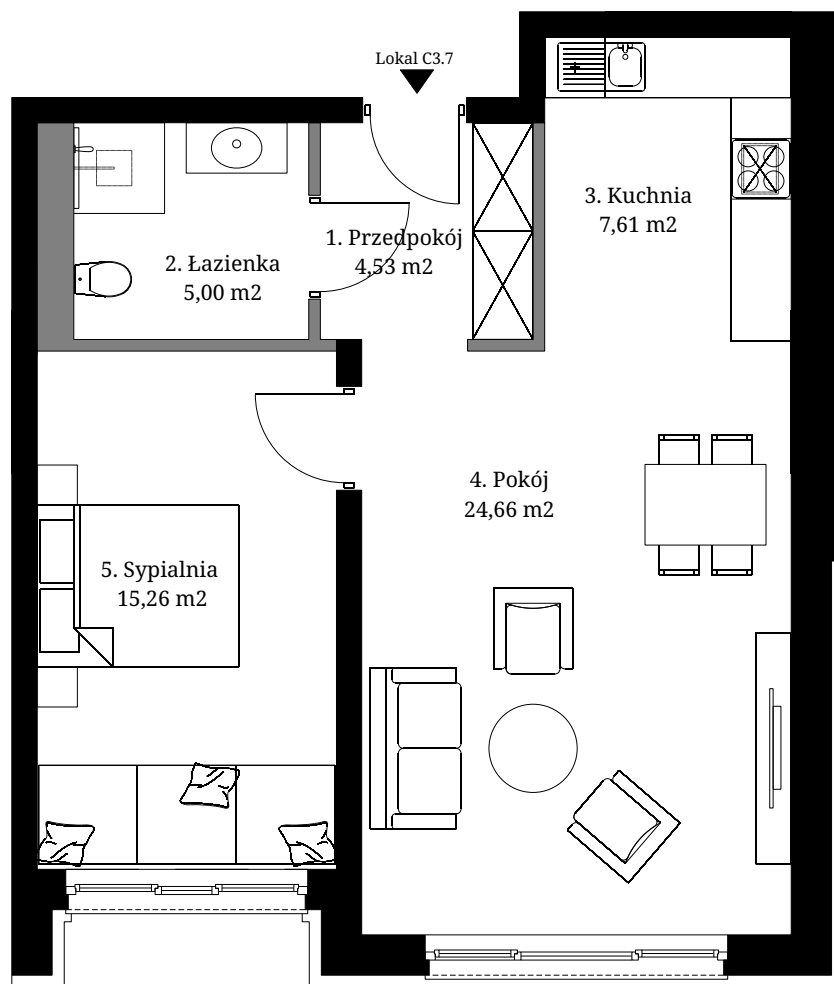

# Seidorf

Mountain Resort

— 1899 —

Lokalizacja lokali w obiekcie:

-  - Obrys lokalu C3.7
-  - Komunikacja ogólnodostępna
-  - Lokal usługowy 1

Rzut Piętra

Rzut Parteru

Powierzchnia wewnętrzna: 58,77 m<sup>2</sup>  
 Powierzchnia użytkowa: 57,06 m<sup>2</sup>

1. Przedpokój	4,53 m <sup>2</sup>
2. Łazienka	5,00 m <sup>2</sup>
3. Kuchnia	7,61 m <sup>2</sup>
4. Pokój	24,66 m <sup>2</sup>
5. Sypialnia	15,26 m <sup>2</sup>

Powierzchnia pod ścianami demontowalnymi 1,71 m<sup>2</sup>

1m 1m 2m 5m

 - Ściana z możliwością demontażu

 - Ściana bez możliwości demontażu