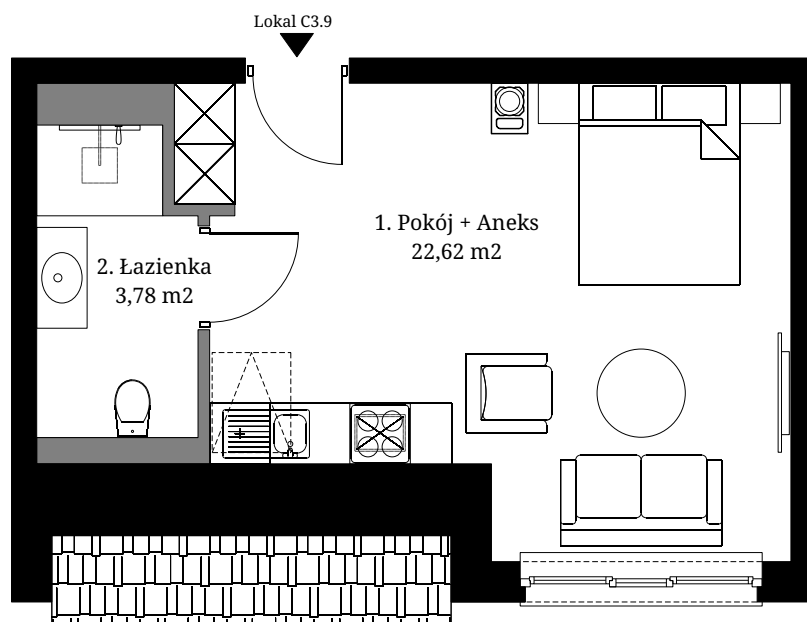

Seidorf

Mountain Resort

— 1899 —

Powierzchnia wewnętrzna: 27,33 m²
 Powierzchnia użytkowa: 26,40 m²

1. Pokój + Aneks 22,62 m²
 2. Łazienka 3,78 m²

Powierzchnia pod ścianami
 demontowanymi 0,93 m²

Lokalizacja lokali w obiekcie:

-  - Obrys lokalu C3.9
-  - Komunikacja ogólnodostępna
-  - Lokal usługowy 1

Rzut Piętra

Rzut Parteru

 - Ściana z możliwością demontażu

 - Ściana bez możliwości demontażu